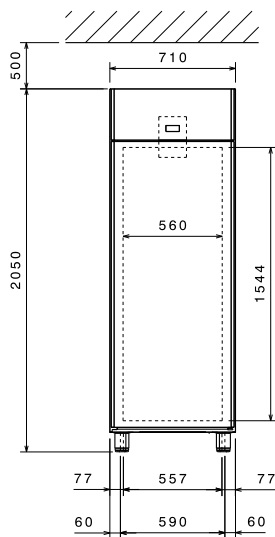

Front aanzicht