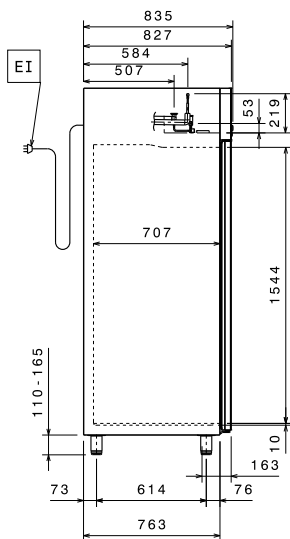

Zij aanzicht

EI = Elektrische aansluiting
RI = Remote koeling aansluiting
RO = Remote aansluiting