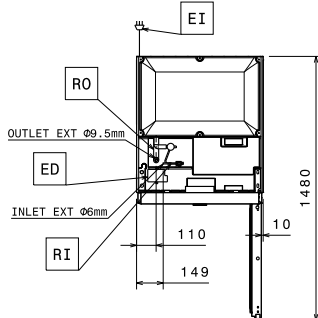

Front aanzicht

Zij aanzicht

EI = Elektrische aansluiting  
 RI = Remote koeling aansluiting  
 RO = Remote aansluiting

Boven aanzicht

### Algemene gegevens

<b>Bruto Inhoud</b>	670 lt
<b>Netto Inhoud</b>	503 lt
<b>Aantal deuren</b>	1
<b>Draairichting deur</b>	Rechts draaiend
<b>Externe afmetingen, lengte</b>	710 mm
<b>Externe afmetingen, breedte</b>	835 mm
<b>Externe afmetingen, diepte met geopende deur</b>	1480 mm
<b>Externe afmetingen, hoogte</b>	2050 mm
<b>Interne afmetingen, breedte</b>	560 mm
<b>Interne afmetingen, diepte</b>	707 mm
<b>Interne afmetingen, hoogte</b>	1544 mm
<b>Gewicht, netto</b>	102 kg
<b>Aantal en type meegeleverde roosters</b>	3 - GN 2/1
<b>Extern materiaal</b>	Roestvrijstaal AISI304 - DIN 1.4301
<b>Intern materiaal</b>	Roestvrijstaal AISI304 - DIN 1.4301
<b>Aantal ophangpunten en onderlinge afstand</b>	44; 30 mm
<b>Waterdichtheid index</b>	IPX1
<b>Klimaat klasse</b>	5